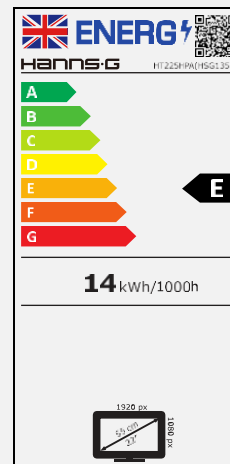

VESA Aufnahme	100 x 100 mm
Monitor Fuß	Höhenverstellbarer Fuß ("book" Typ)
Neigung / Kensington Sperre	15° ~ 70° / Ja
Display Schutz	Dicke 0,7 mm
Härte / Transmission	7H Gehärtete Paneloberfläche / ≥82%
Bedienelemente	Menü,Bri (+), Vol (-), Input/Enter, Power
Farben	Warm, Natur, Kühl, Benutzerdefiniert
Voreinstellungen	Standard, Spiel, Kino, Landschaft, Text Modus
Bildschirmanzeige	9 OSD Sprachen
Zubehör	Stromkabel (1,8m); HDMI Kabel (1,5m); USB Kabel (1,8m); Garantieschein; Anleitung Schnellstart
Ausrichtung	Quer- und Hochformat

Supplier's Name	HANNspree
Model Name	HT225HPA
Energy efficiency class for standard Dynamic Range (SDR)	E
Annual Energy Power Consumption (kWh/1000h)	14 kWh/1000h
On mode power demand for Standard Dynamic Range (SDR)	16 W
Off mode power demand (W)	0,3 W
Standby mode power demand (W)	0,3 W
Screen Diagonal (cm / inches)	54,6cm / 21.5"
Resolution	1920 x 1080

PART. NO.: HT 225 HPA

4 711404 023118 >

© 2021 HANNSpree Europe Holdings B.V. Specifications and design as well as accessories are subject to change without notice. Screen shots are simulated. Actual products may differ slightly from those illustrated on this promotion material. Please refer to actual samples for final selection. The products displayed on this promotion material may not be available for purchase in your particular country or locality. Please check with your local HANNSpree authorized representatives for the availability of specific products in your area. All brand, product, service names and logos are trademarks and/or registered trademarks of their respective manufactures and Companies.

* "ADS" word mark / trademark and related patents on technologies belong to their respective owners.