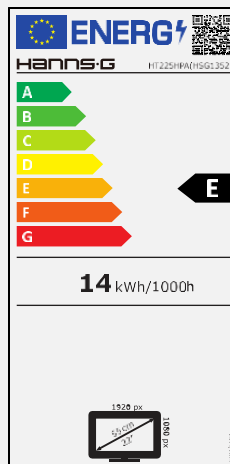

VESA Aufnahme	100 x 100 mm
Monitor Fuß	Höhenverstellbarer Fuß ("book" Typ)
Neigung / Kensington Sperre	15° ~ 70° / Ja
Display Schutz	Dicke 0,7 mm
Härte / Transmission	7H Gehärtete Paneloberfläche / ≥82%
Bedienelemente	Menü,Bri (+), Vol (-), Input/Enter, Power
Farben	Warm, Natur, Kühl, Benutzerdefiniert
Voreinstellungen	Standard, Spiel, Kino, Landschaft, Text Modus
Bildschirmanzeige	9 OSD Sprachen
Zubehör	Stromkabel (1,8m); HDMI Kabel (1,5m); USB Kabel (1,8m); Garantieschein; Anleitung Schnellstart
Ausrichtung	Quer- und Hochformat

Supplier's Name	HANNspree
Model Name	HT225HPA
Energy efficiency class for standard Dynamic Range (SDR)	E
Annual Energy Power Consumption (kWh/1000h)	14 kWh/1000h
On mode power demand for Standard Dynamic Range (SDR)	16 W
Off mode power demand (W)	0,3 W
Standby mode power demand (W)	0,3 W
Screen Diagonal (cm / inches)	54,6cm / 21.5"
Resolution	1920 x 1080

PART. NO.: HT 225 HPA

4 711404 023118 >

© 2021 HANNSpree Europe Holdings B.V. Specifications and design as well as accessories are subject to change without notice. Screen shots are simulated. Actual products may differ slightly from those illustrated on this promotion material. Please refer to actual samples for final selection. The products displayed on this promotion material may not be available for purchase in your particular country or locality. Please check with your local HANNSpree authorized representatives for the availability of specific products in your area. All brand, product, service names and logos are trademarks and/or registered trademarks of their respective manufactures and Companies.

* "ADS" word mark / trademark and related patents on technologies belong to their respective owners.